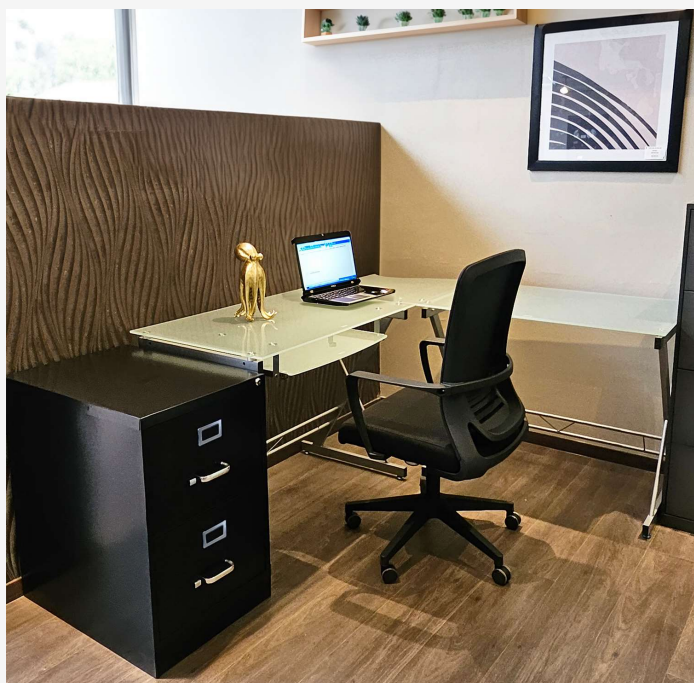

UT57

150x150x93,5