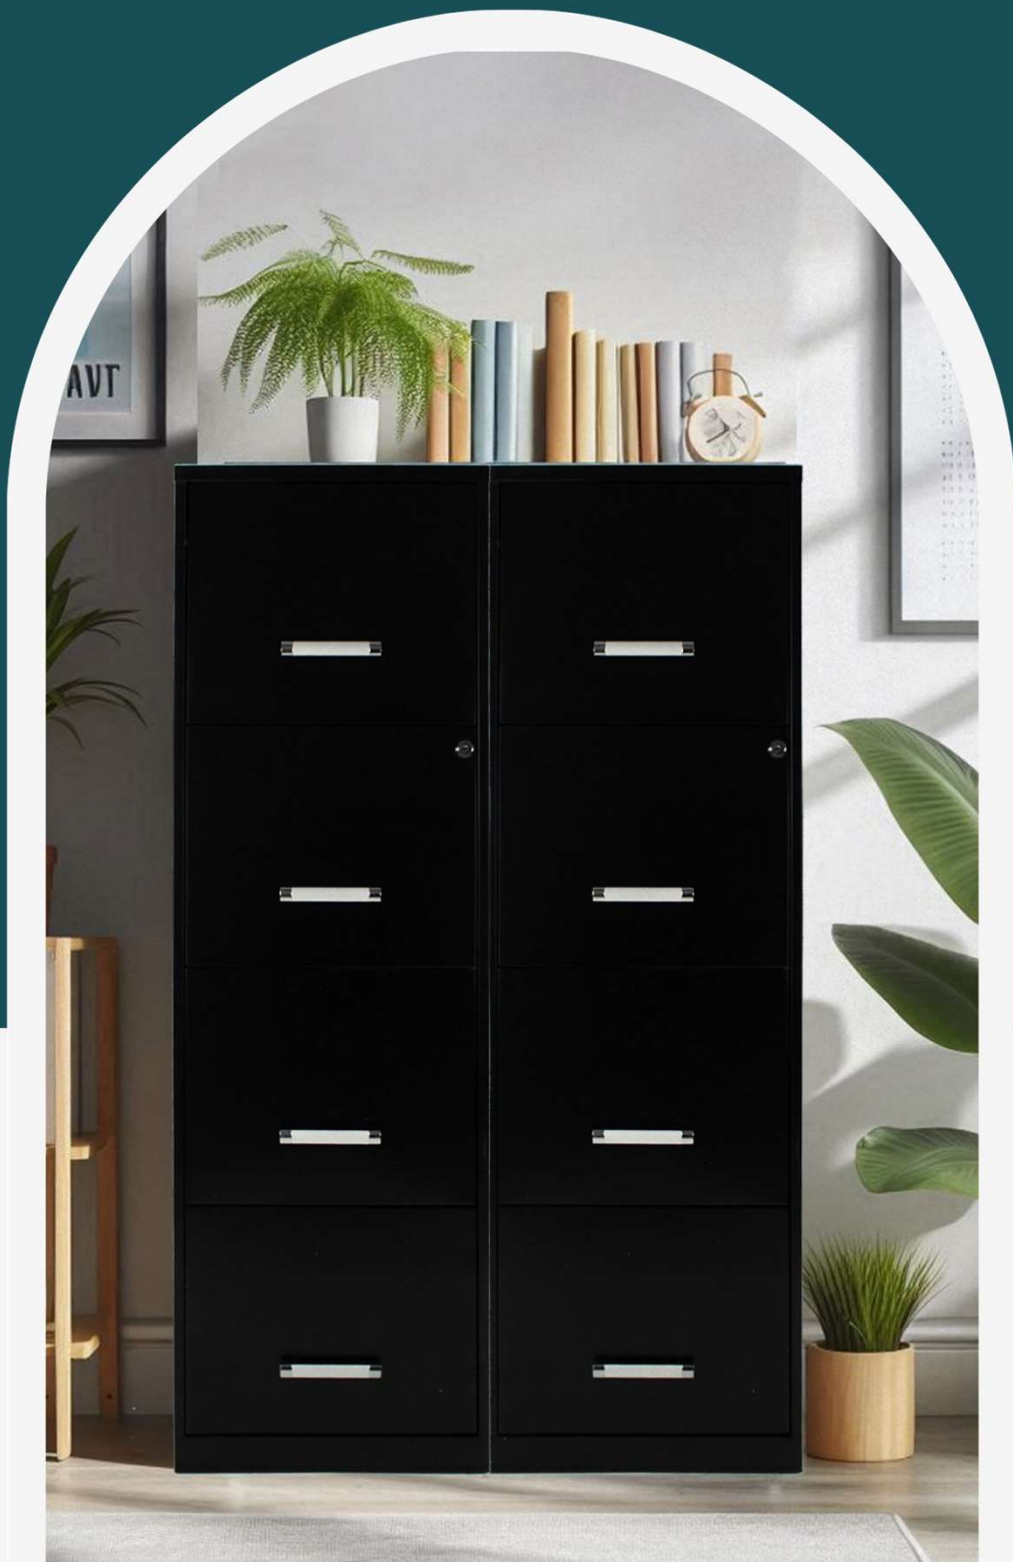

Archiveros

Optimiza tu espacio de trabajo con nuestras soluciones de almacenamiento. Diseñados para mantener tus documentos organizados y fácilmente accesibles.

2025