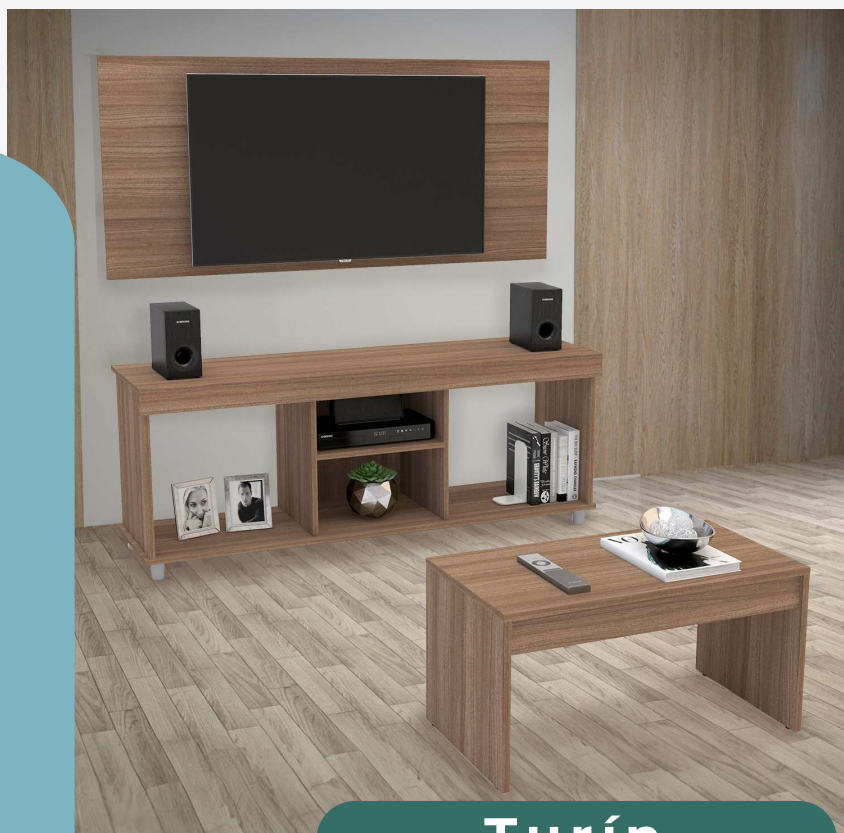

El complemento perfecto
para tu entretenimiento

Piamonte
150x40x60

Imperia
150x40x60

Xelha
150x40x50

Akumal
146x40x55

Soluciones de almacenamiento inteligente

Turín

Mueble de tv: **135.5x37.5x52.5**