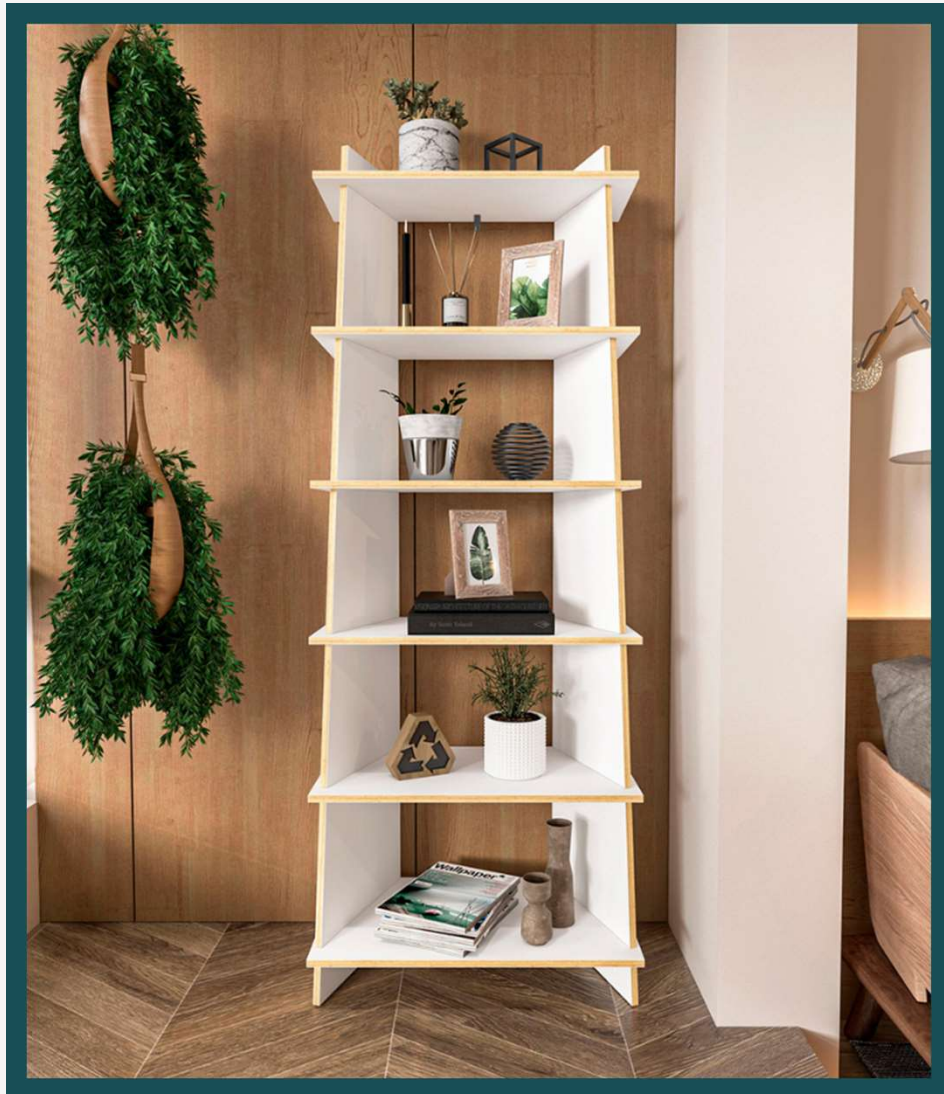

Tamaño: King size, queen size, matrimonial e individual. Consulta disponibilidad*

Piamonte
50x40x50

Akumal
50x30x55

Castella
43x40x46

Contempo
60x40x50

Metropol alto
60x40x50.5

dim: anch x prof x alt (cm)

Libreros

Organiza y embellece tus espacios con nuestra amplia gama de libreros.

Diseñados para ser funcionales y estéticamente agradables, nuestros libreros son ideales para cualquier habitación, ya sea para exhibir tu colección de libros, mostrar tus objetos decorativos favoritos o mantener todo en orden.