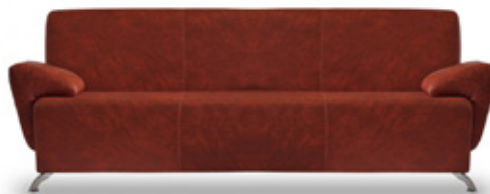

Sofá Star de 3 plazas, en vinipiel

517 + Códigos de color

DIMENSIONES +

Alto: 76 cm
Profundidad: 85 cm
Ancho: 213 cm

Materiales
VN

Colección **Braun**

Marca **OFIK**