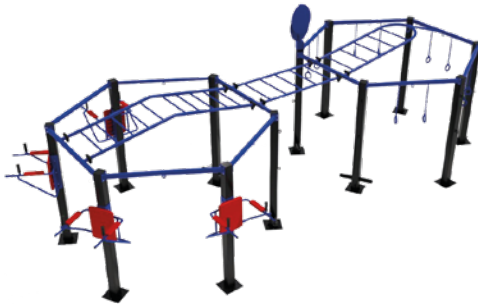

MCF-004

MULTIFUNCTION TRAINER | Medidas: 1085.4 x 551.2 x 300.2 cm.