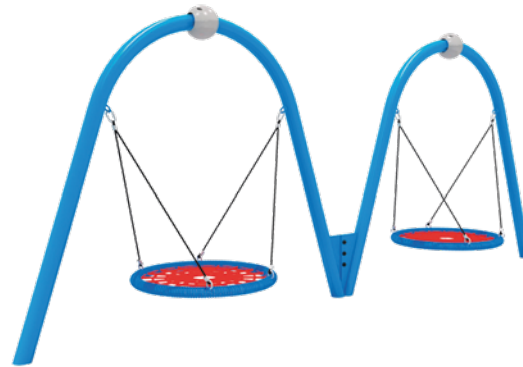

MP-056

Medidas:
280 x 90 x 100 cm.

MP-082

Medidas:
430 x 75 x 260 cm.

MP-046

Medidas:
318 x 90 x 280 cm.

MP-047

Medidas:
300 x 91,4 x 245 cm.

MP-083

Medidas:
390 x 110 x 260 cm.

BLO-001

Medidas:
300 x 110 x 230 cm.

BLO-002

Medidas:
600 x 100 x 230 cm.

BLO-003

Medidas:
260 x 160 x 185 cm.

JUEGOS INFANTILES COMPLEMENTARIOS

NBL-001

Medidas:
245 × 85 × 250 cm.

NBL-001X

Medidas:
345 × 85 × 250 cm.

NBL-002X

Medidas:
550 × 85 × 250 cm.

BAK-001